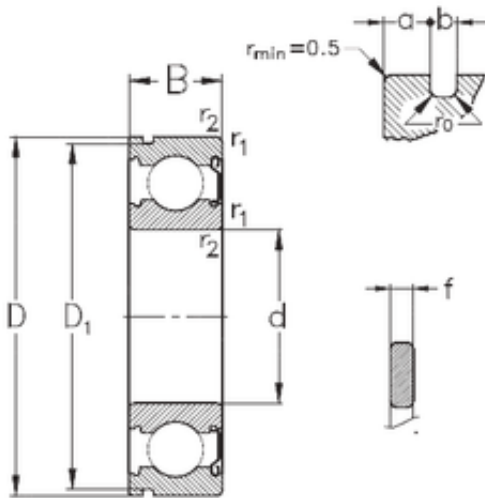

## 50 mm x 110 mm x 27 mm NKE 6310-Z-NR deep groove ball bearings

Bearing No. 6310-Z-NR

Size	50x110x27 mm
Bore Diameter	50 mm
Outer Diameter	110 mm
Width	27 mm
d	50 mm
D	110 mm
B	27 mm
C	27 mm
a	3,28 mm
b	2,7 mm
f	2,46 mm
r1 min.	2 mm
r2 min.	2 mm
D1	106,81 mm
D2	116,6 mm
Weight	1,1 Kg
Basic dynamic load rating (C)	62 kN
Basic static load rating (C0)	38 kN

6310-Z-NR Bearing 2D drawings and 3D CAD models