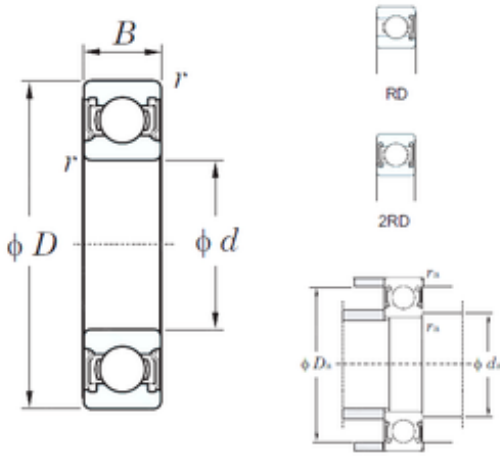

SKF BEARING MANUFACTURING CO.,LTD.

45 mm x 58 mm x 7 mm KOYO 6809-2RD deep groove ball bearings

Bearing No. 6809-2RD

6809-2RD Bearing 2D drawings and 3D CAD models

Size	45x58x7 mm
Bore Diameter	45 mm
Outer Diameter	58 mm
Width	7 mm
d	45 mm
D	58 mm
B	7 mm
C	7 mm
r min.	0,3 mm
da min.	47 mm
da max	47 mm
Da max.	56 mm
ra max.	0,3 mm
Weight	0,04 Kg
Basic dynamic load rating (C)	6,2 kN
Basic static load rating (C0)	5,4 kN
(Grease) Lubrication Speed	9900 r/min