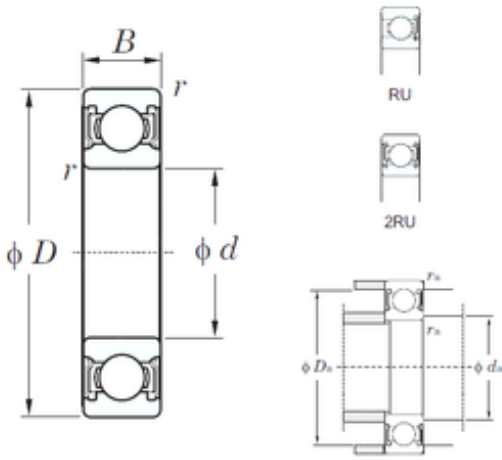

## 45 mm x 58 mm x 7 mm KOYO 6809-2RU deep groove ball bearings

Bearing No. 6809-2RU

Size	45x58x7 mm
Bore Diameter	45 mm
Outer Diameter	58 mm
Width	7 mm
d	45 mm
D	58 mm
B	7 mm
C	7 mm
r min.	0,3 mm
da min.	47 mm
da max	47 mm
Da max.	56 mm
ra max.	0,3 mm
Weight	0,04 Kg
Basic dynamic load rating (C)	6,2 kN
Basic static load rating (C0)	5,4 kN
(Grease) Lubrication Speed	11000 r/min

6809-2RU Bearing 2D drawings and 3D CAD models