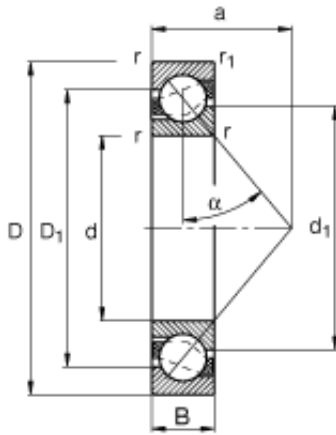

## 45 mm x 58 mm x 7 mm FAG 71809-B-TVH angular contact ball bearings

Bearing No. 71809-B-TVH

71809-B-TVH Bearing 2D drawings and 3D CAD models

Size	45x58x7 mm
Bore Diameter	45 mm
Outer Diameter	58 mm
Width	7 mm
d	45 mm
D	58 mm
B	7 mm
a	25,1 mm
D <sub>1</sub>	52,8 mm
D <sub>a max</sub>	56 mm
D <sub>b max</sub>	56,6 mm
d <sub>1</sub>	50,2 mm
d <sub>a min</sub>	47 mm
r <sub>1 min</sub>	0,2 mm
r <sub>a max</sub>	0,3 mm
r <sub>a1 max</sub>	0,2 mm
r <sub>min</sub>	0,3 mm
	40 ° / Angle
m	0,033 kg / Weight
C <sub>r</sub>	6600 N / Dynamic load rating (radial)
C <sub>0r</sub>	6500 N / Static load rating (radial)
n <sub>G</sub>	14500 1/min / Limiting speed