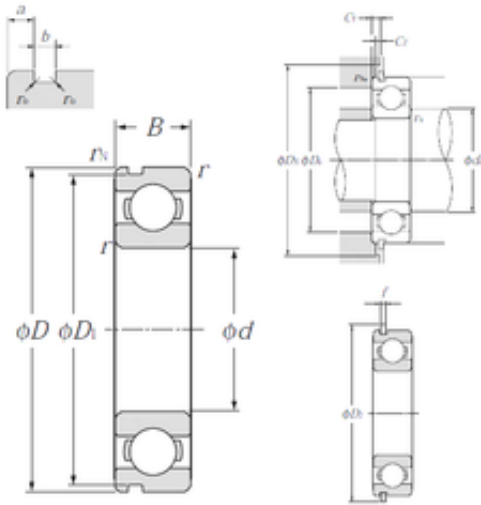

# SKF BEARING MANUFACTURING CO.,LTD.

45 mm x 58 mm x 7 mm NTN 6809NR deep groove ball bearings

Bearing No. 6809NR

6809NR Bearing 2D drawings and 3D CAD models

Size	45x58x7 mm
Bore Diameter	45 mm
Outer Diameter	58 mm
Width	7 mm
d	45 mm
D	58 mm
B	7 mm
C	7 mm
rn	0,3 mm
a	1,3 mm
b	0,95 mm
f	0,85 mm
r min.	0,3 mm
r0 max.	0,25 mm
D1	56,7 mm
D2	60,8 mm
da min.	47 mm
da max	48 mm
Da max.	56 mm
ra max.	0,3 mm
Dx	61,5 mm
Cy	1,9 mm
Cz	0,9 mm
rn	0,3 mm
Weight	0,04 Kg