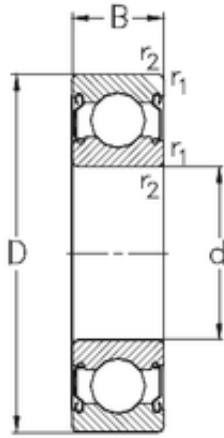

SKF BEARING MANUFACTURING CO.,LTD.

45 mm x 58 mm x 7 mm NKE 61809-2Z deep groove ball bearings

Bearing No. 61809-2Z

Size	45x58x7 mm
Bore Diameter	45 mm
Outer Diameter	58 mm
Width	7 mm
d	45 mm
D	58 mm
B	7 mm
C	7 mm
r1 min.	0,3 mm
r2 min.	0,3 mm
Weight	0,04 Kg
Basic dynamic load rating (C)	4,6 kN
Basic static load rating (C0)	4,3 kN

61809-2Z Bearing 2D drawings and 3D CAD models