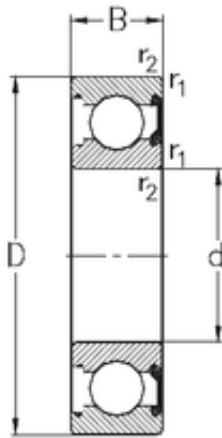

SKF BEARING MANUFACTURING CO.,LTD.

45 mm x 58 mm x 7 mm NKE 61809-2RSR deep groove ball bearings

Bearing No. 61809-2RSR

Size	45x58x7 mm
Bore Diameter	45 mm
Outer Diameter	58 mm
Width	7 mm
d	45 mm
D	58 mm
B	7 mm
C	7 mm
r1 min.	0,3 mm
r2 min.	0,3 mm
Weight	0,04 Kg
Basic dynamic load rating (C)	4,6 kN
Basic static load rating (C0)	4,3 kN

61809-2RSR Bearing 2D drawings and 3D CAD models