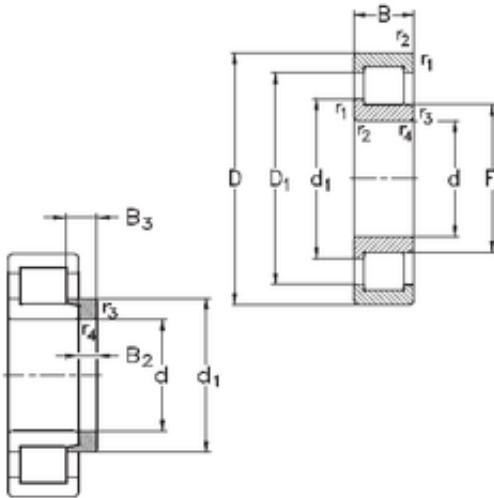

SKF BEARING MANUFACTURING CO.,LTD.

170 mm x 310 mm x 52 mm NKE NJ234-E-MA6+HJ234-E cylindrical roller bearings

Bearing No. NJ234-E-MA6+HJ234-E

Size	170x310x52 mm
Bore Diameter	170 mm
Outer Diameter	310 mm
Width	52 mm
d	170 mm
F	207 mm
D	310 mm
B	52 mm
C	52 mm
d1	220,8 mm
r1 min.	4 mm
r2 min.	4 mm
r3 min.	4 mm
r4 min.	4 mm
B2	12 mm
B3	20 mm
D1	268,55 mm
S	4,3 mm
Weight	19,9 Kg
Basic dynamic load rating (C)	676 kN
Basic static load rating (C0)	808 kN

NJ234-E-MA6+HJ234-E Bearing 2D drawings and 3D CAD models