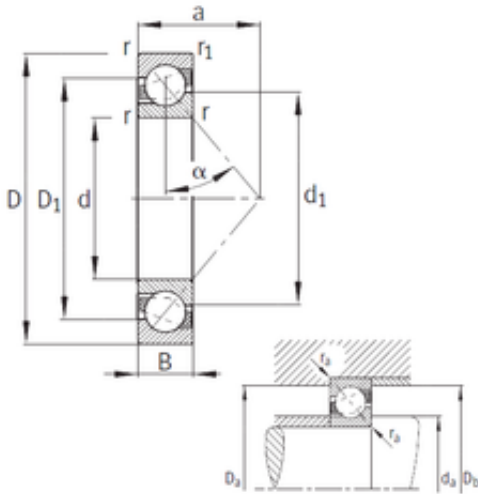

# SKF BEARING MANUFACTURING CO.,LTD.

170 mm x 310 mm x 52 mm FAG 7234-B-MP  
angular contact ball bearings

Bearing No. 7234-B-MP

Size	170x310x52 mm
Bore Diameter	170 mm
Outer Diameter	310 mm
Width	52 mm
d	170 mm
D	310 mm
B	52 mm
C	52 mm
ra1 max.	1,5 mm
Angle ( ° )	40 °
a	127 mm
d1	226,9 mm
r min.	4 mm
r1 min.	1,5 mm
D1	256,5 mm
da min.	187 mm
Da max.	293 mm
db min	301 mm
ra max.	3 mm
Weight	16,7 Kg
Basic dynamic load rating (C)	265 kN
Basic static load rating (C0)	325 kN
Fatigue load limit (Pu)	11,7
Reference speed	2 500 r/min

7234-B-MP Bearing 2D drawings and 3D CAD models